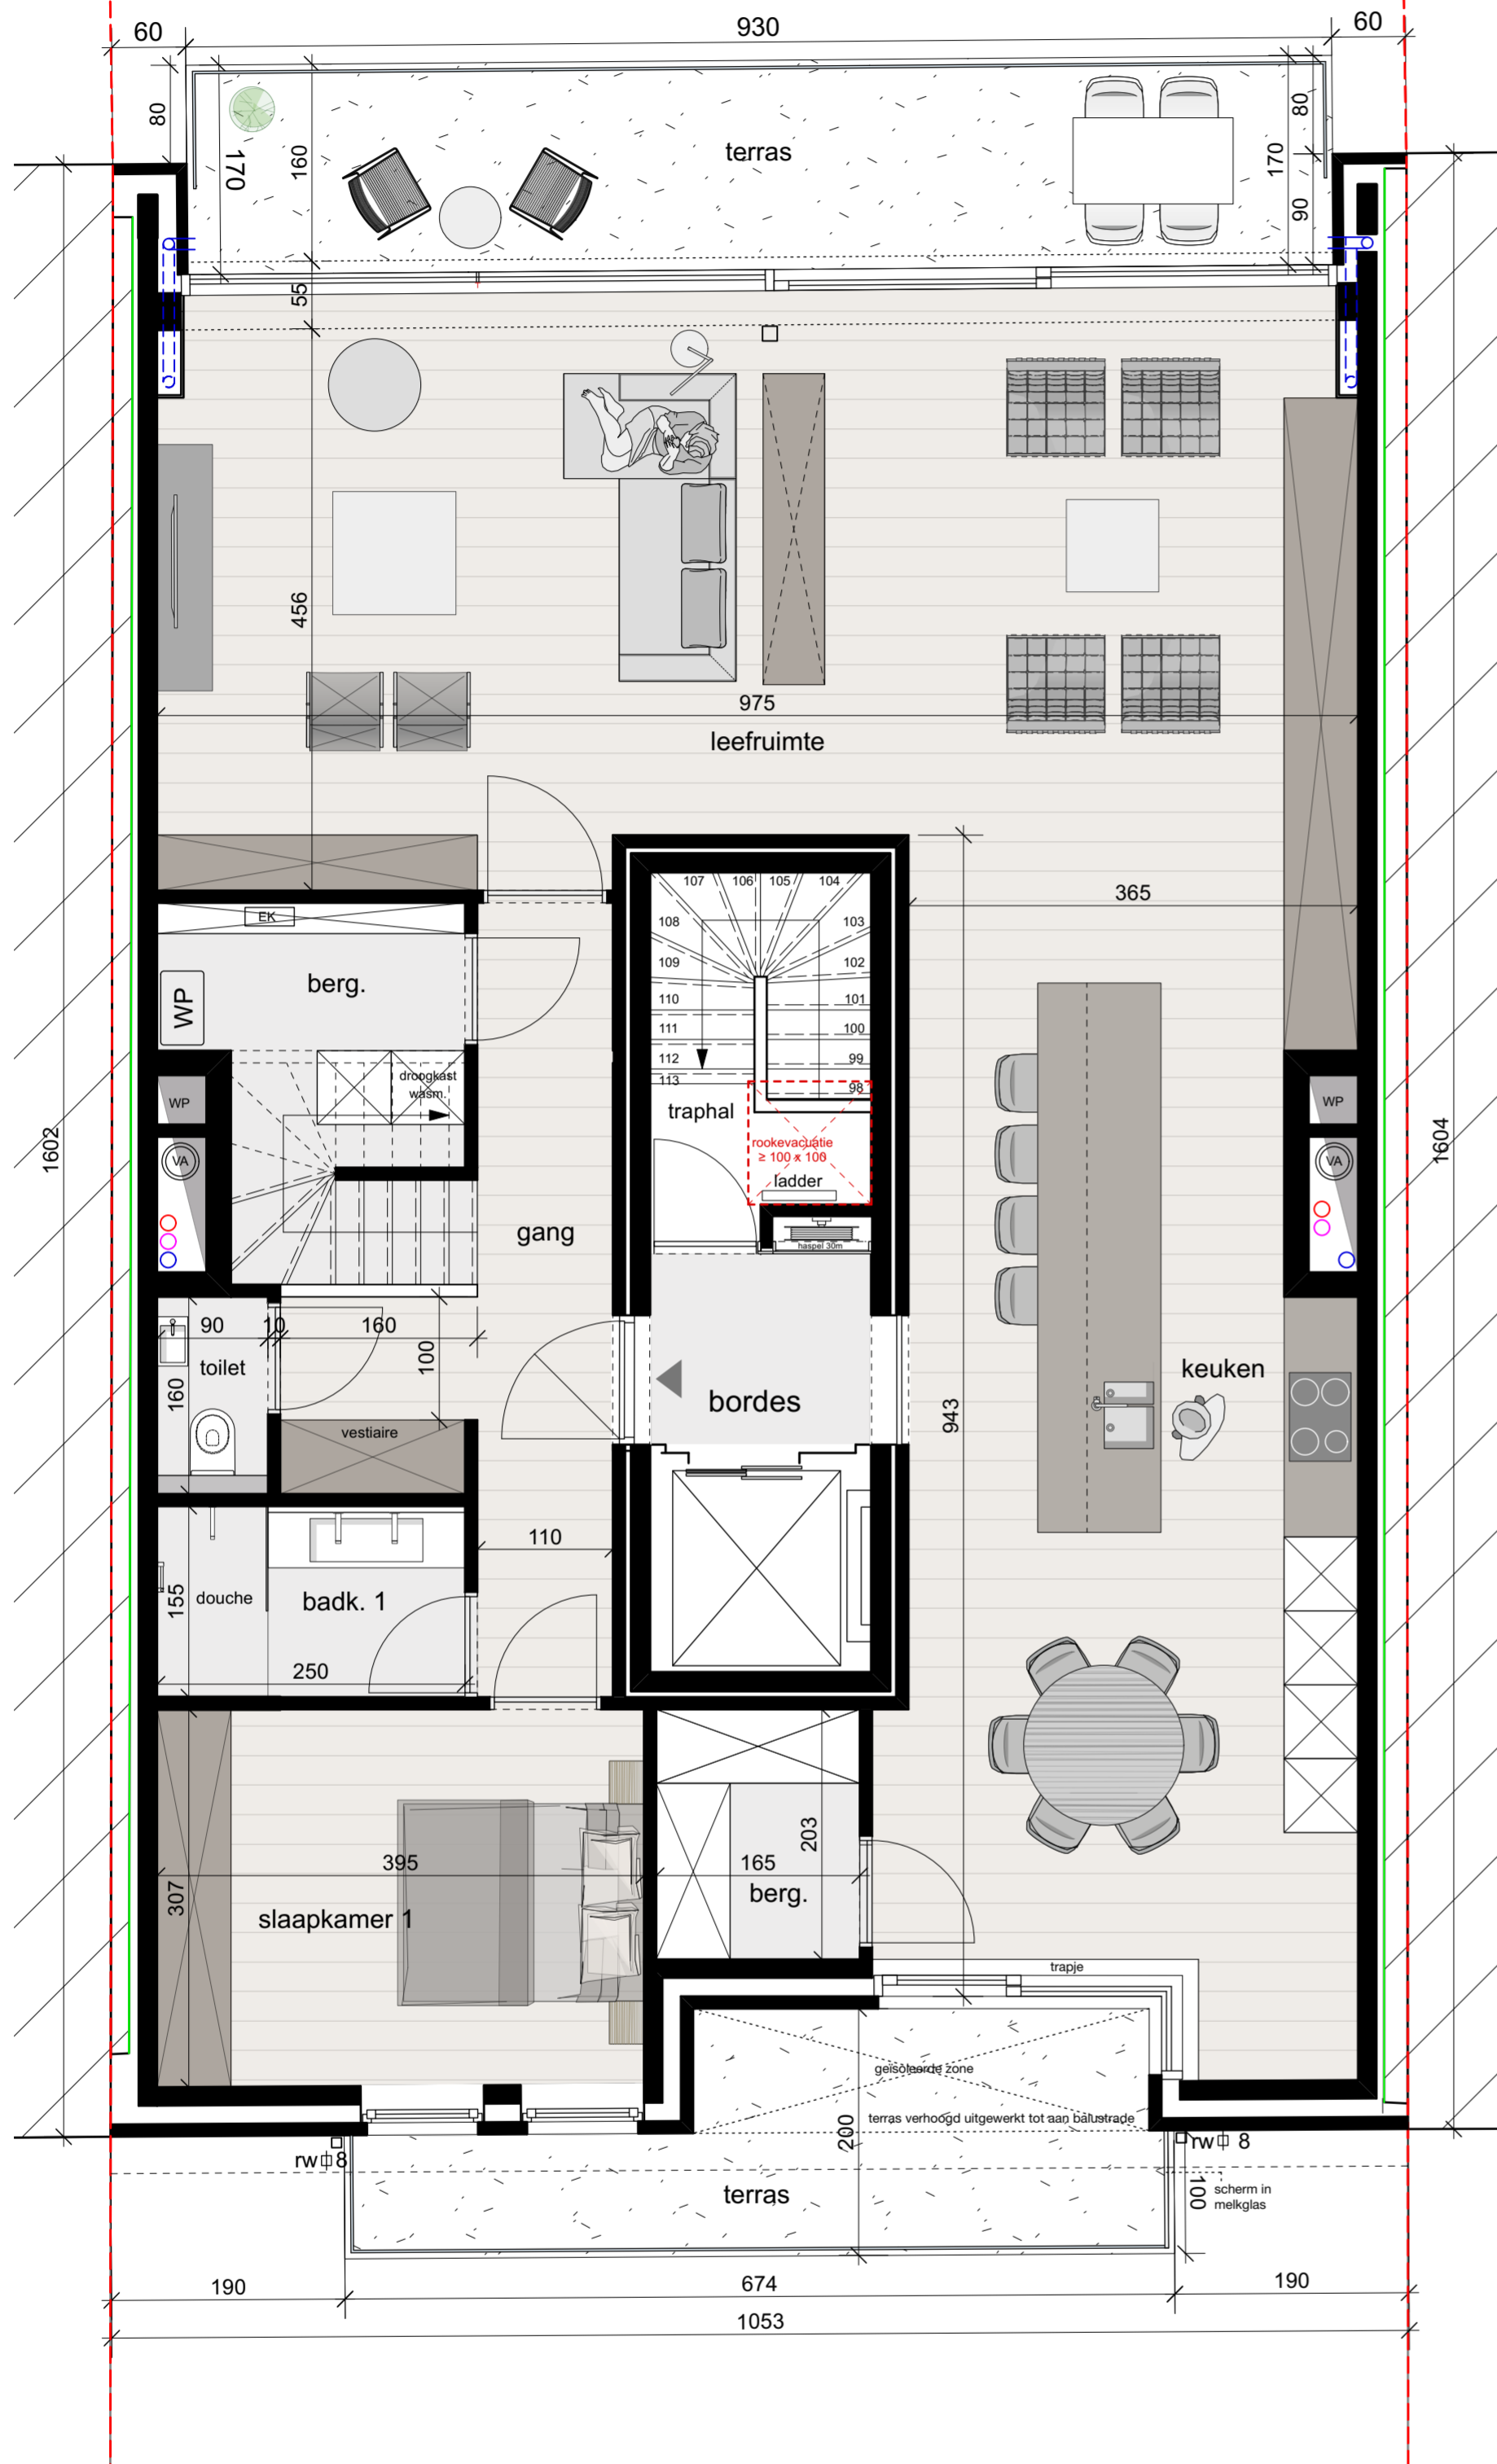

# Zeedijk

appartement 432/0701  
bruto niv +7: 143 m2 + 26 m2 terrassen  
**VARIANTE**

# Zeedijk

appartement 432/0701 (duplex)  
bruto niv+8: 92 m2 + 36 m2 terrassen  
**VARIANTE**