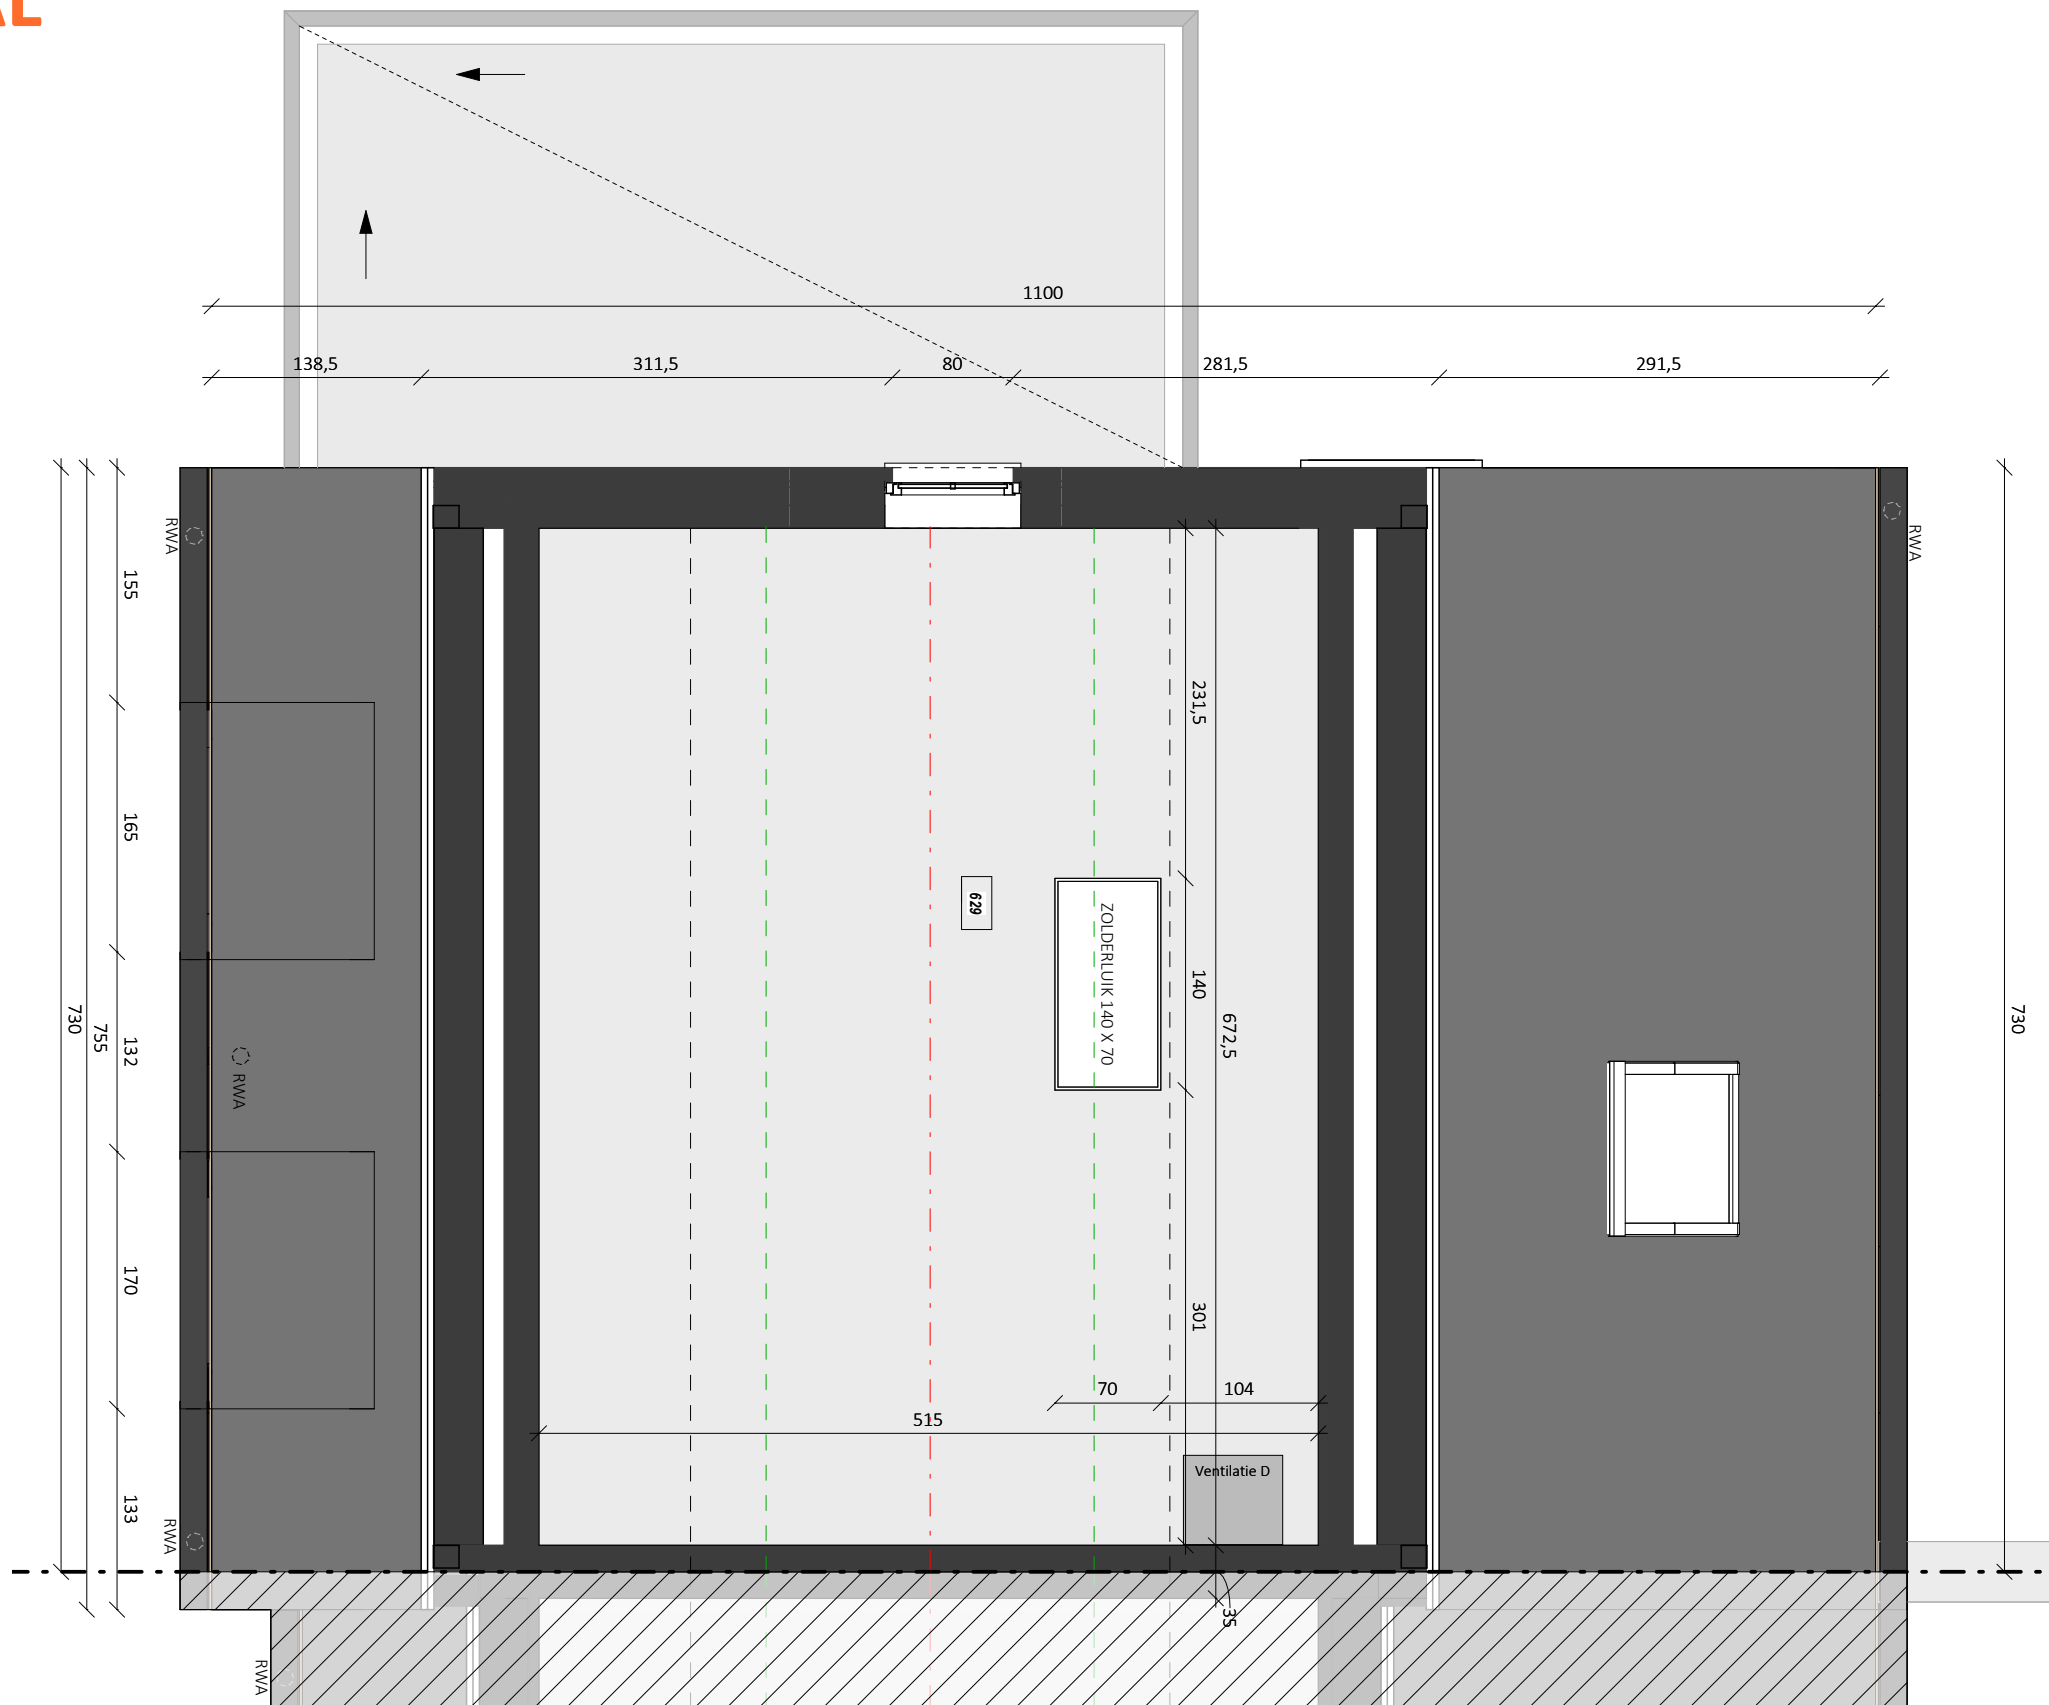

Datum:
Handtekening:

LOT 9

Gelijkvloers
Bruto oppervlakte 80,45 m²
Slaapkamers 3

De getekende meubels zijn slechts indicatief en maken geen deel uit van de verkoopovereenkomst. Deze tekening en de maatvoering hierop is indicatief. Het verkoopslastenboek heeft voorrang op de plannen.

Datum:
Handtekening:

LOT 9

Zolder

Bruto oppervlakte 40,95 m²
Slaapkamers 3

ROOSDAAL

Brusselstraat

Datum:

Handtekening: