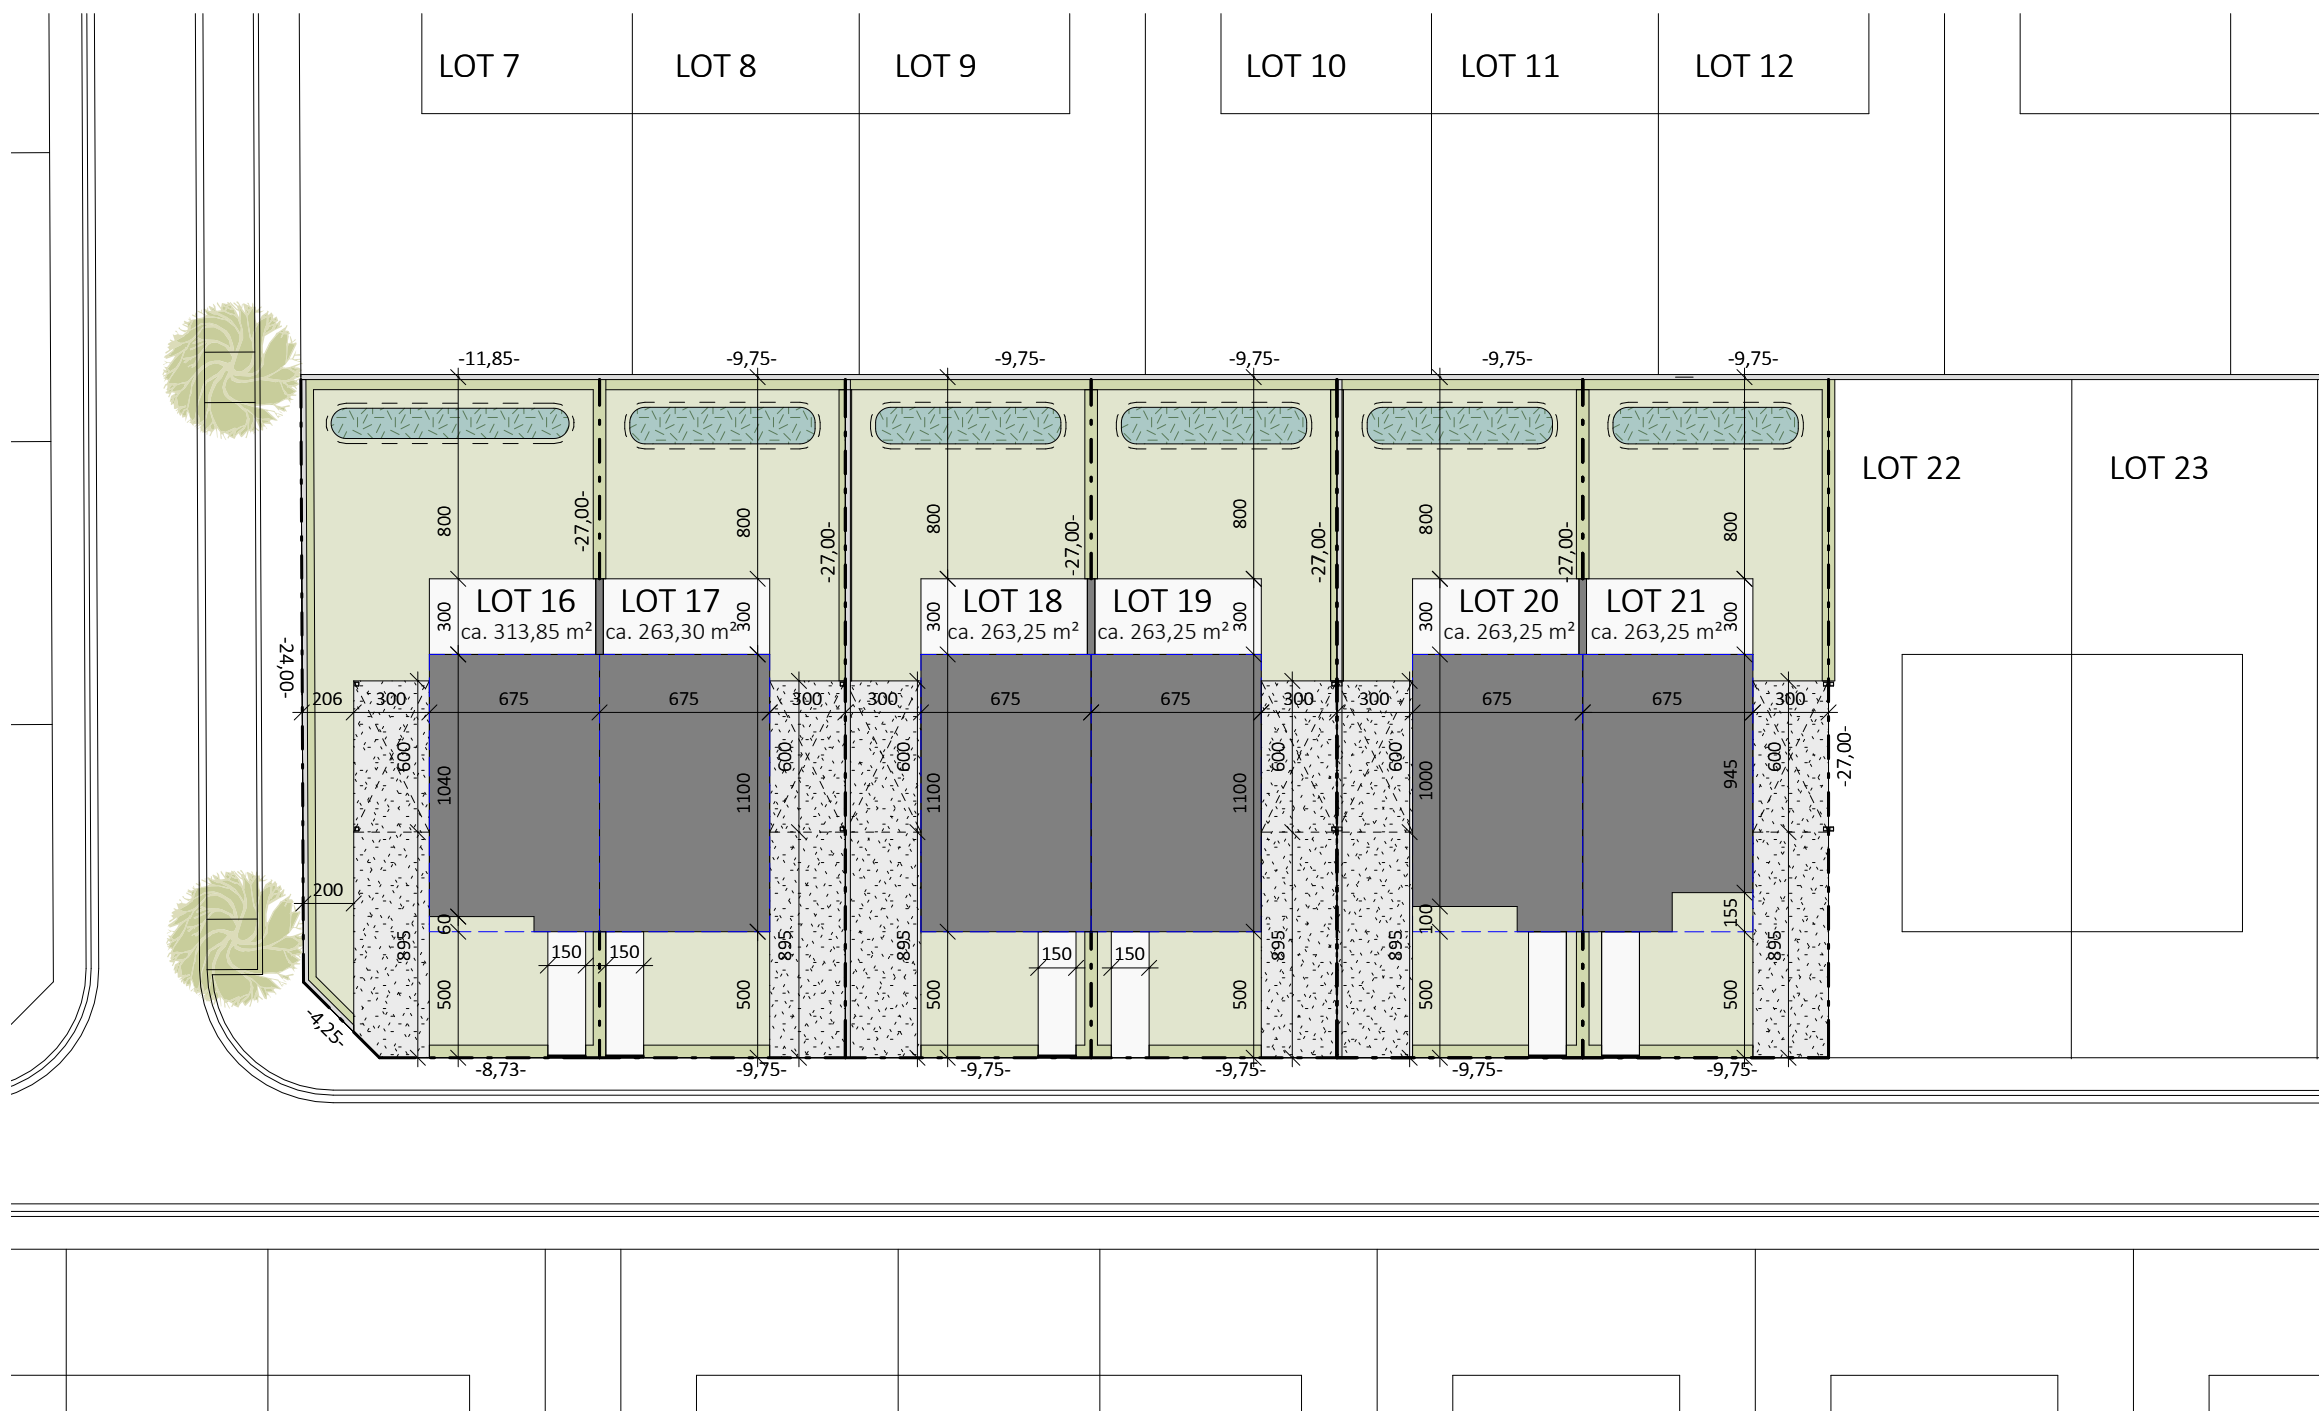

ROOSDAAL

Brusselstraat

Datum:

Handtekening:

LOT 16-21

INPLANTINGSPLAN

CONDIUS
BUILDING AND DEVELOPING DREAMS

Architect
berkeinarchitects
Bellemstraat 50 9880 Aalter