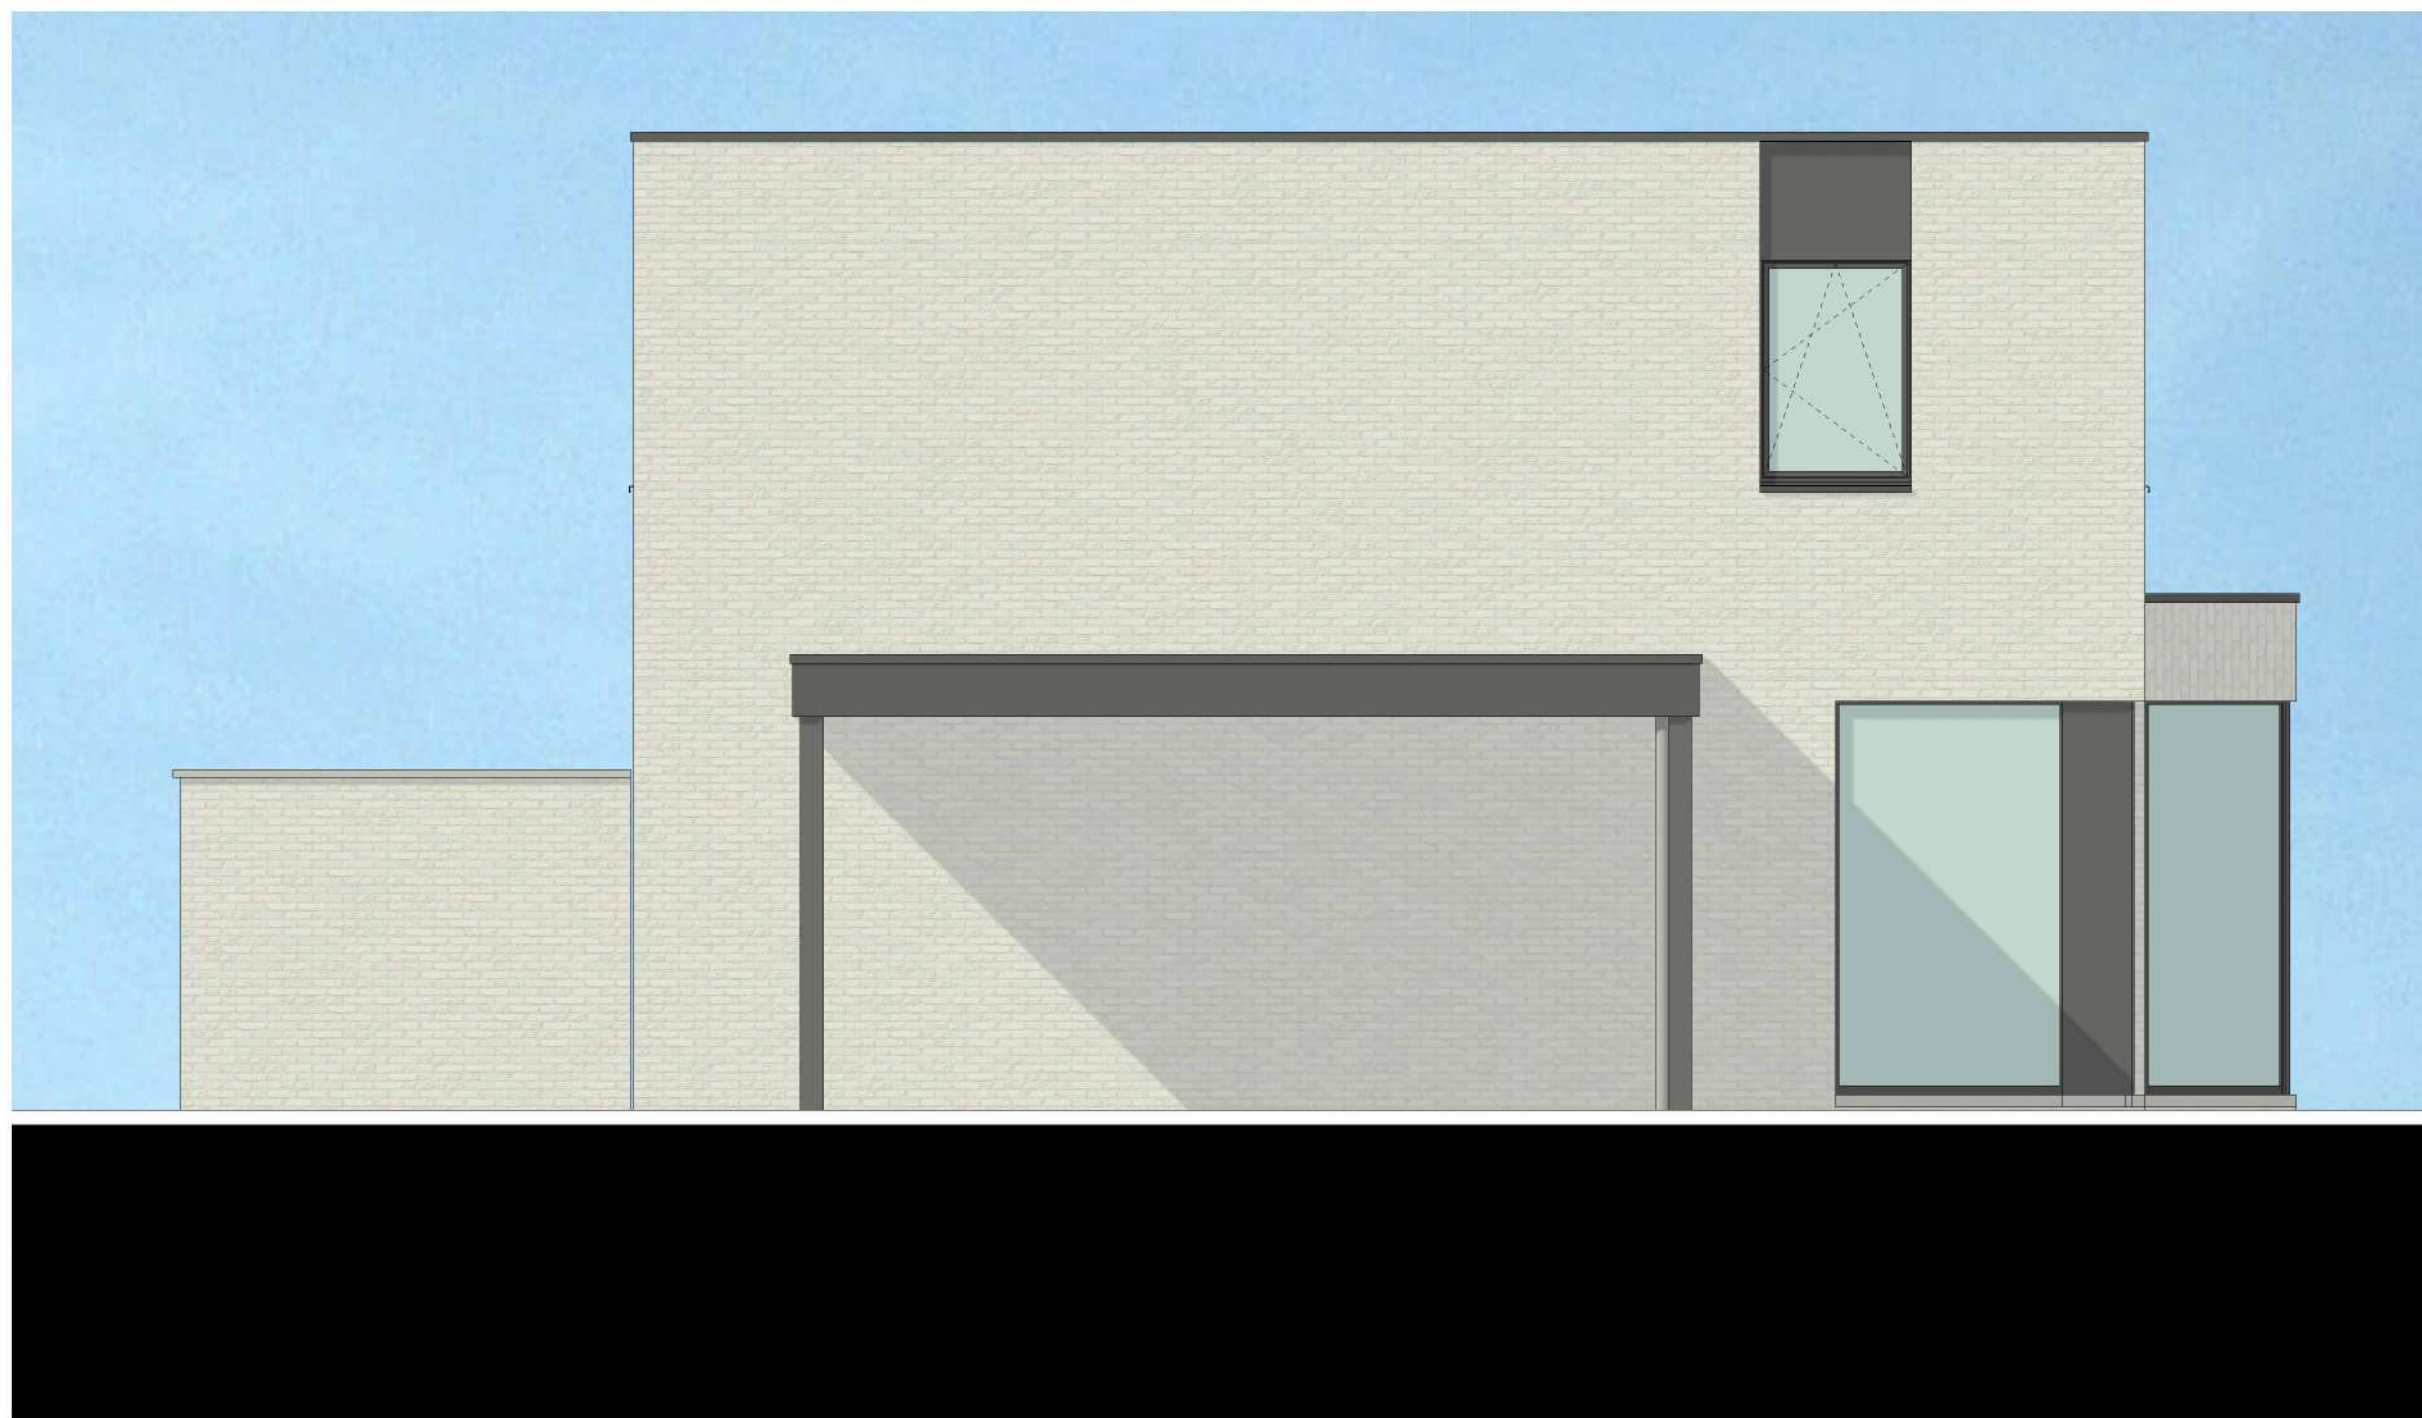

ROOSDAAL

Brusselstraat

Datum:

Handtekening:

LOT 20

Linkerzijgevel

CONDIUS
BUILDING AND DEVELOPING DREAMS

Architect
berkeinarchitects
Bellestraat 50 9880 Aalter