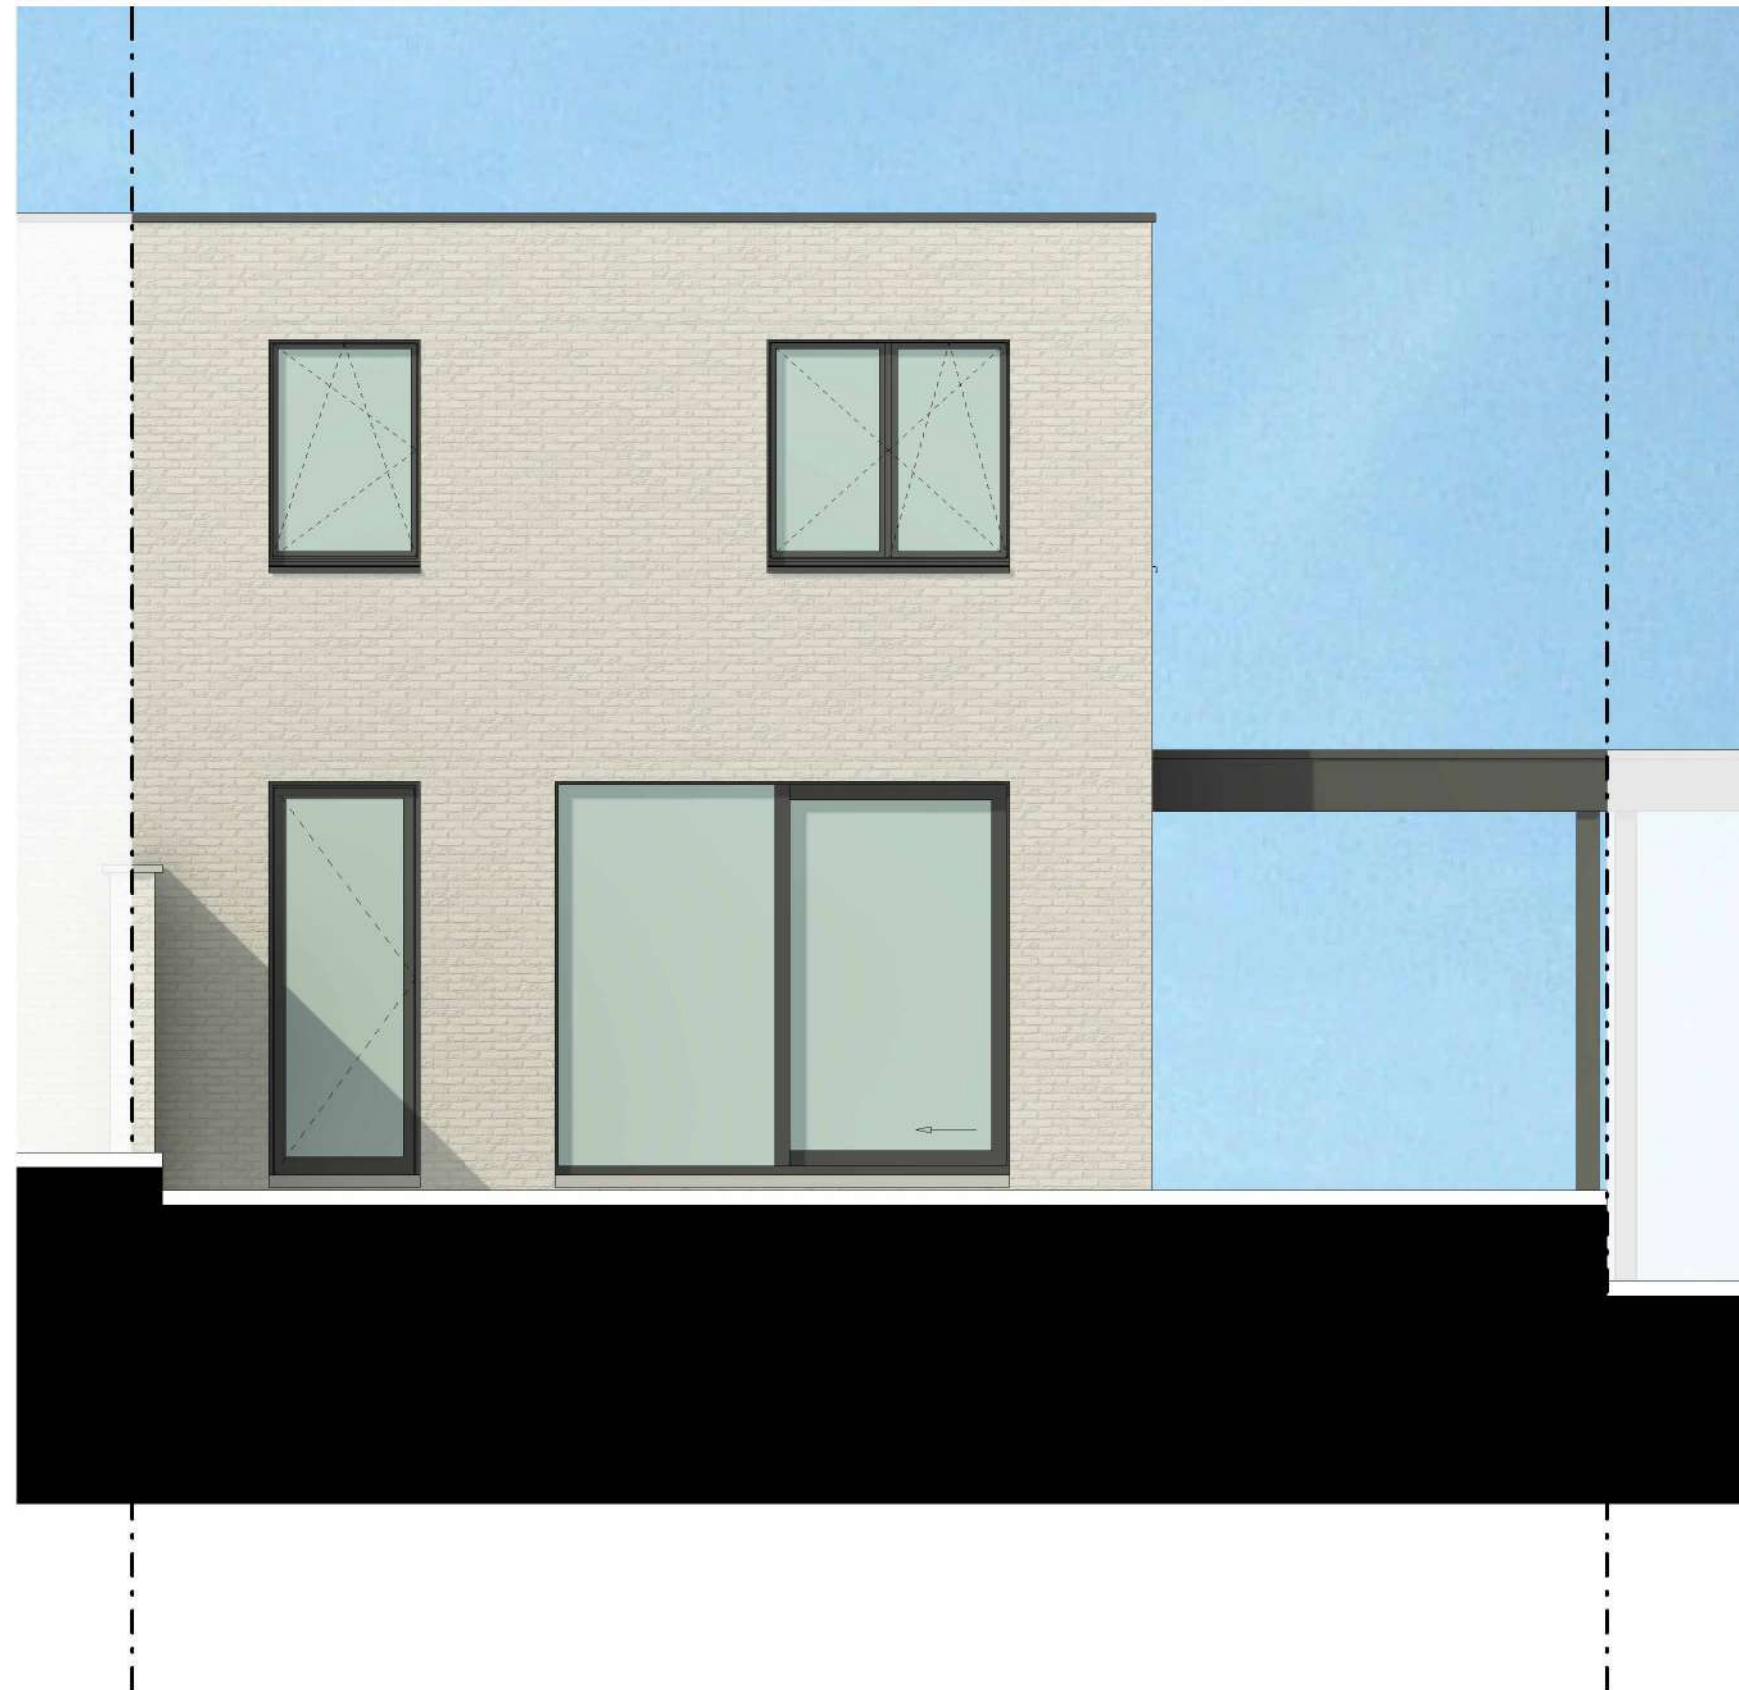

Datum:
Handtekening:

LOT 20

Author
Bruto oppervlakte 70,09 m²
Slaapkamers 3

ROOSDAAL

Brusselstraat

Datum:

Handtekening:

LOT 20

Vorgevel

CONDIUS
BUILDING AND DEVELOPING DREAMS

Architect
berkeinarchitects
Bellestraat 50 9880 Aalter

ROOSDAAL

Brusselstraat

Datum:

Handtekening:

LOT 20

Achtergevel

CONDIUS
BUILDING AND DEVELOPING DREAMS

Architect
berkeinarchitects
Bellestraat 50 9880 Aalter

ROOSDAAL

Brusselstraat

Datum:

Handtekening:

LOT 20