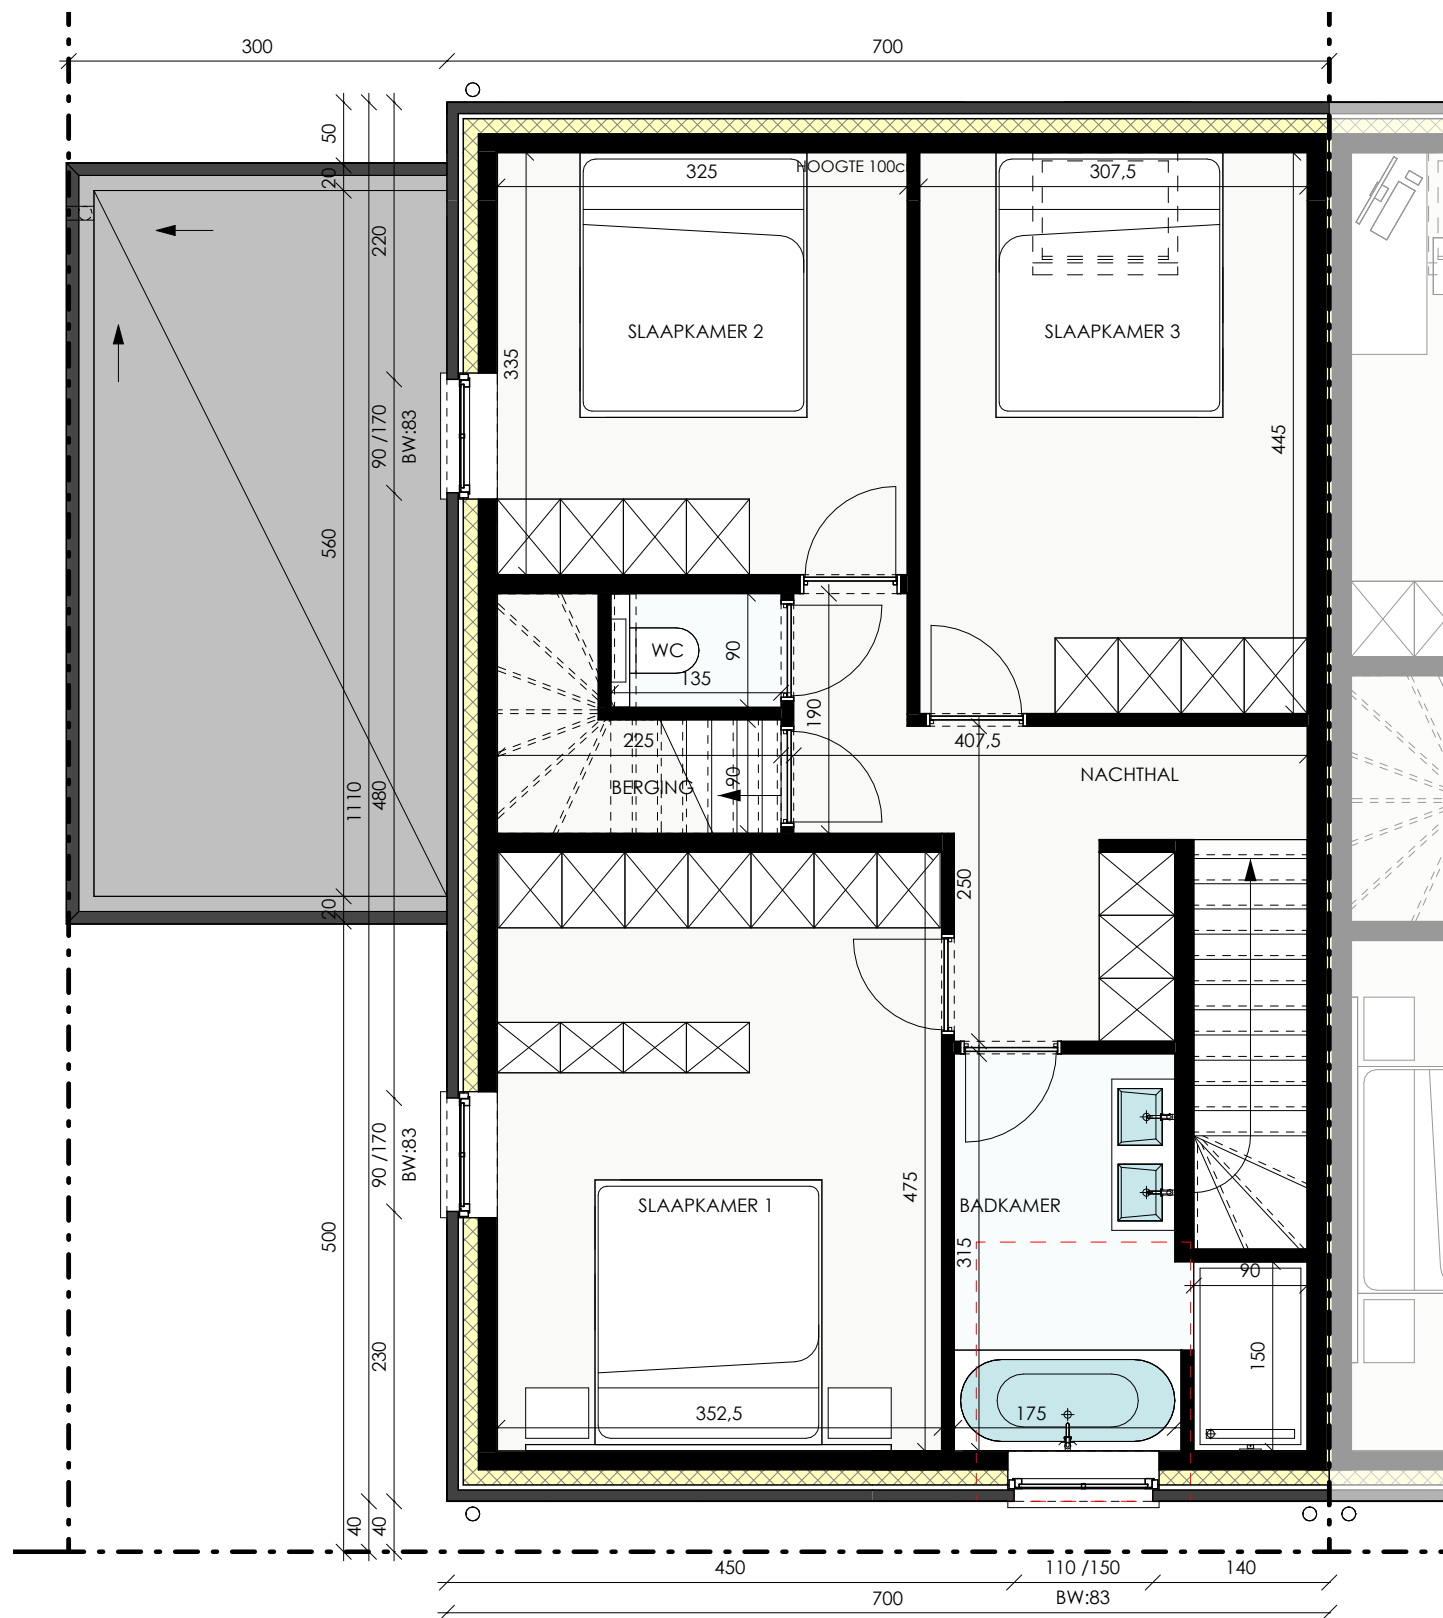

Datum:
Handtekening:

LOT 21

Gelijkvloers
Bruto oppervlakte 77,70 m²
Slaapkamers 3

De getekende meubels zijn slechts indicatief en maken geen deel uit van de verkoopovereenkomst. Deze tekening en de maatvoering hierop is indicatief. Het verkoopslastenboek heeft voorrang op de plannen.

Datum:
Handtekening:

LOT 21

Verdieping
Bruto oppervlakte 77,70 m²
Slaapkamers 3

De getekende meubels zijn slechts indicatief en maken geen deel uit van de verkoopovereenkomst. Deze tekening en de maatvoering hierop is indicatief. Het verkoopslastenboek heeft voorrang op de plannen.