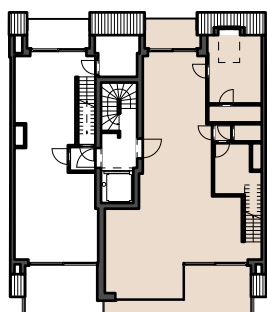

RESIDENTIE LECTUS XIII

APPARTEMENT 46.05.02
OPPERVLAKTE 94,83 + 51,62 m²
OPPERVLAKTE TERRAS 16,81 m²

CONDIUS
BUILDING AND DEVELOPING DREAMS

GC
ARCHITECTEN

RESIDENTIE LECTUS XIII

CONDIUS
BUILDING AND DEVELOPING DREAMS

GC
ARCHITECTEN

APPARTEMENT 46.05.02
OPPERVLAKTE 94,83 + 51,62 m²
OPPERVLAKTE TERRAS 16,81 m²