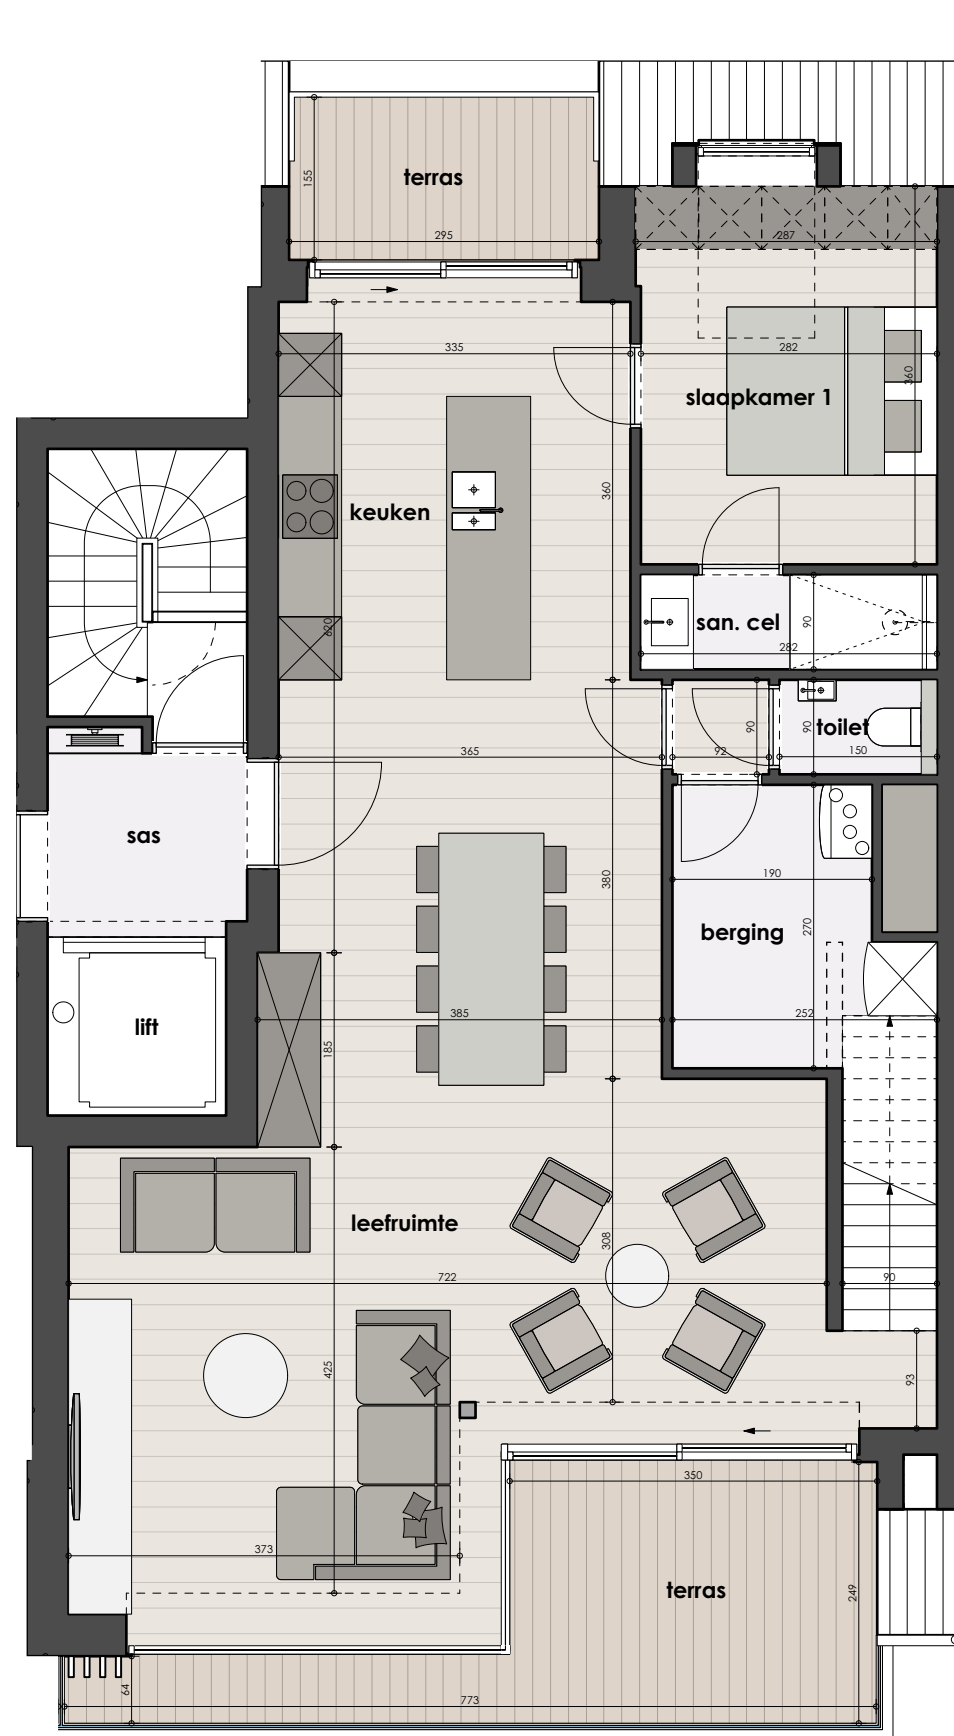

RESIDENTIE LECTUS XIII

APPARTEMENT 46.05.02
OPPERVLAKTE 94,83 + 51,62 m²
OPPERVLAKTE TERRAS 16,81 m²

CONDIUS
BUILDING AND DEVELOPING DREAMS

GC
ARCHITECTEN

RESIDENTIE LECTUS XIII

CONDIUS
BUILDING AND DEVELOPING DREAMS

GC
ARCHITECTEN

APPARTEMENT 46.05.02
OPPERVLAKTE 94,83 + 51,62 m²
OPPERVLAKTE TERRAS 16,81 m²