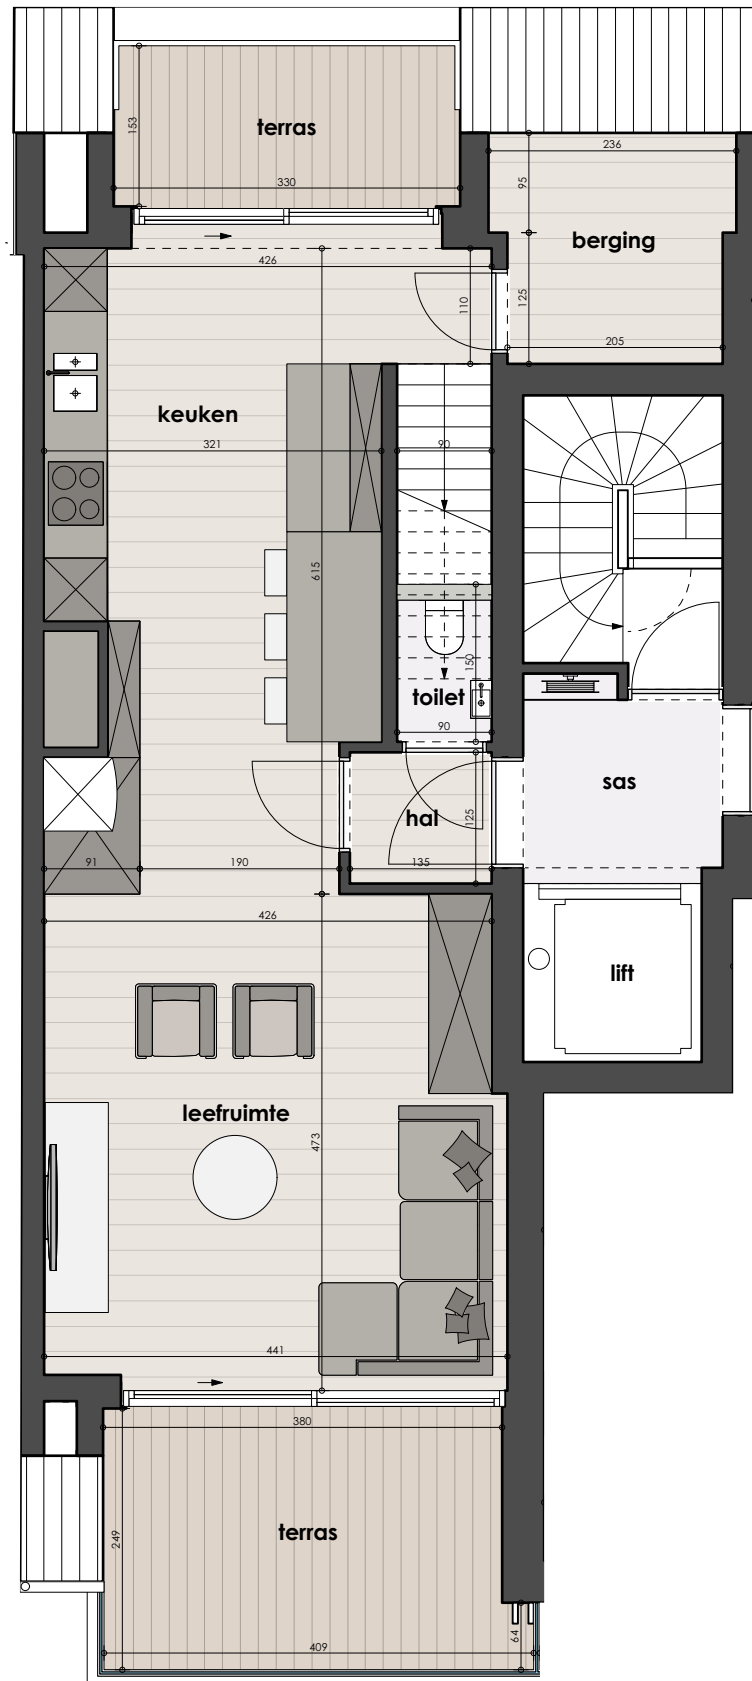

# RESIDENTIE LECTUS XIII

**CONDIUS**  
BUILDING AND DEVELOPING DREAMS

**GC**  
ARCHITECTEN

APPARTEMENT 46.05.01  
OPPERVLAKTE 60,22 + 48,10 m<sup>2</sup>  
OPPERVLAKTE TERRAS 15,31 m<sup>2</sup>