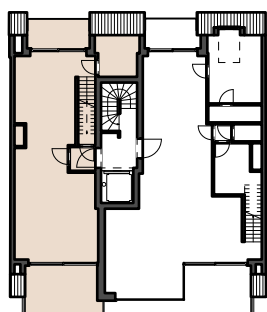

# RESIDENTIE LECTUS XIII

**CONDIUS**  
BUILDING AND DEVELOPING DREAMS

**GC**  
ARCHITECTEN

APPARTEMENT 46.05.01  
OPPERVLAKTE 60,22 + 48,10 m<sup>2</sup>  
OPPERVLAKTE TERRAS 15,31 m<sup>2</sup>